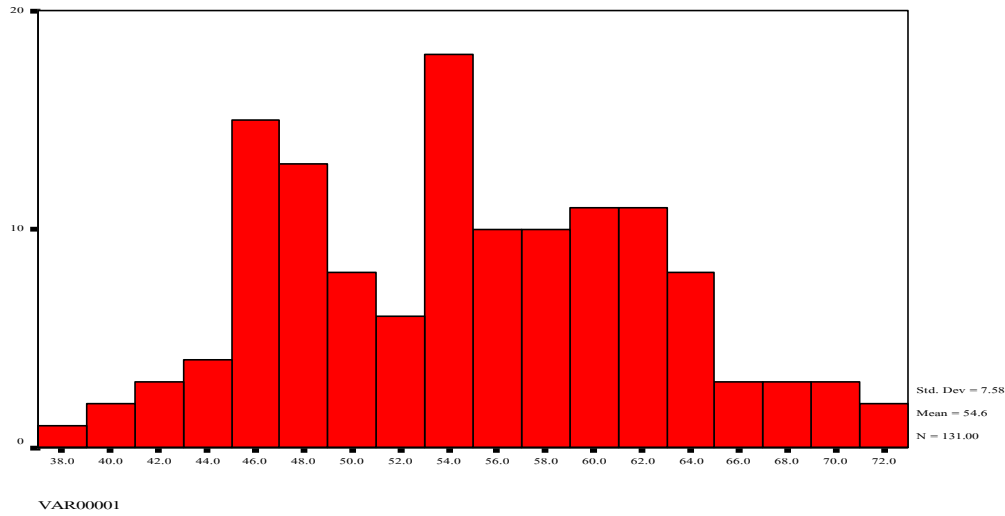

คะแนนเวกเตอร์ เทอม1 ปี 2544

เบี่ยงเบน		7.58	คะแนนเต็ม 100%		คะแนนเฉลี่ย =	55
1 นาย	อภิรักษ์	มีพรปัญญาวิชิต	41541CNM	จรัส	#####	ไม่มีเกรด
2 นางสาว	กนกพร	ฐิตธรรมศรสุข	43549PNM	จรัส	45	D+
3 นางสาว	กนกวรรณ	ปิยพงศ์รัตนกุล	43549PNM	จรัส	49	C
4 นาย	กมลพงศ์	วรสตีบัณฑิต	43549PNM	จรัส	54	C+
5 นาย	กัมปนาท	เจริญพานิช	43549PNM	จรัส	54	C+
6 นาย	กิตติวัฒน์	โพธิ์น้อย	43549PNM	จรัส	45	D+
7 นาย	กุลณัย	ตรัยตริงศ์สกุล	43549PNM	จรัส	64	A
8 นาย	ชานนท์	กอบบุปผา	43549PNM	จรัส	46	D+
9 นาย	ฐิติพงษ์	เปี่ยมมวัฒนชัย	43549PNM	จรัส	54	C+
10 นาย	ทัศนัย	ตั้งจิตทวีชัย	43549PNM	จรัส	58	B
11 นาย	นฤชิต	เพชรเรือนทอง	43549PNM	จรัส	62	B+
12 นาย	บัญชา	โพธิ์ชน	43549PNM	จรัส	46	D+
13 นางสาว	พิลาวัลย์	นาคพนม	43549PNM	จรัส	48	D+
14 นางสาว	ไพลิน	ทวีวงษ์	43549PNM	จรัส	40	D
15 นาย	ภาณุพรรณี	วงศ์ตาปอง	43549PNM	จรัส	41	D
16 นางสาว	ยุพเรศ	เกตุวิจิตร	43549PNM	จรัส	46	D+
17 นางสาว	ยุพาพิน	ไชยคำภา	43549PNM	จรัส	45	D+
18 นาย	รักษ์ศักดิ์	พิภพเพ็ญบุญ	43549PNM	จรัส	42	D
19 นาย	วิจักษณ์	ยุ่นชัย	43549PNM	จรัส	55	C+
20 นาย	วิฑูรย์	งามนั๊ก	43549PNM	จรัส	53	C